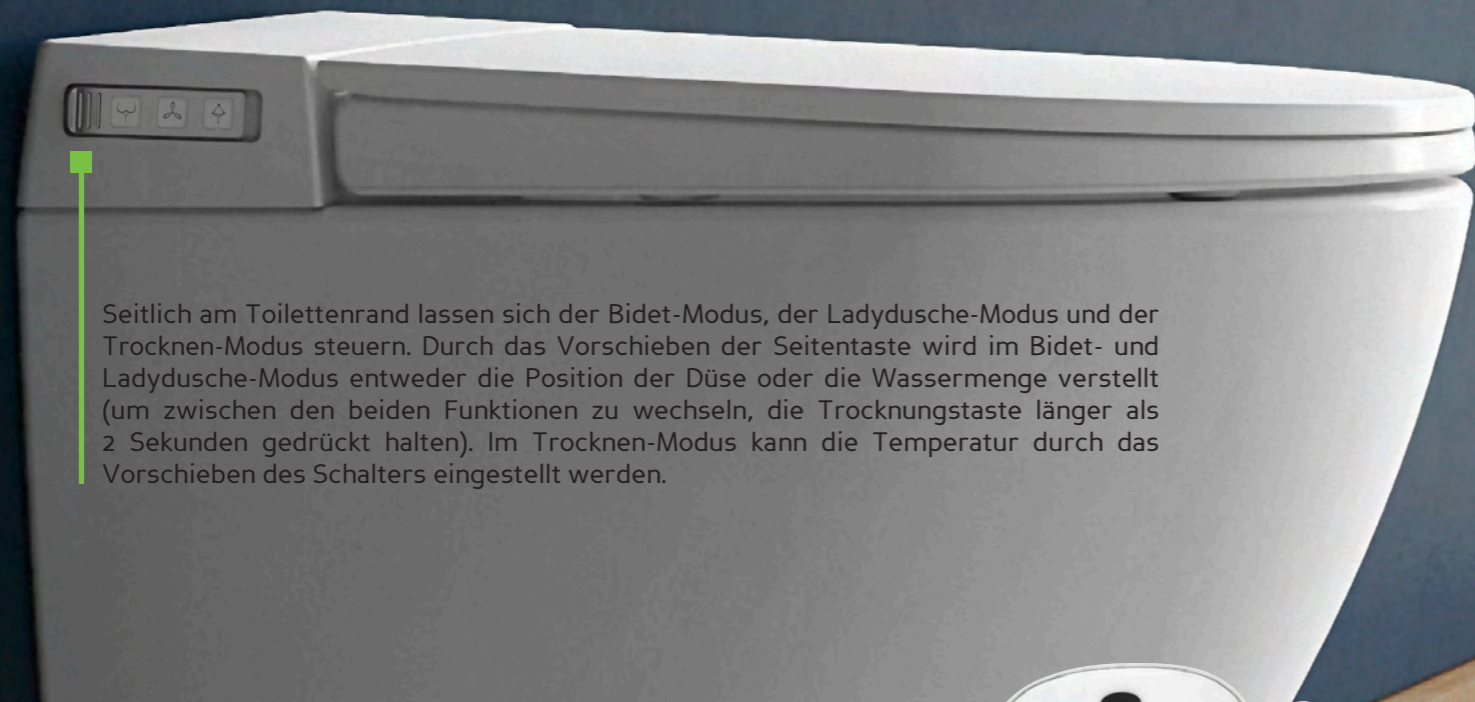

Was ist ein Dusch-WC?

Das Dusch-WC vereint Toilette und Bidet. Mit unserer eleganten 2 in 1 Lösung mit flachem, dezentem Aufbau holen Sie sich auch in kleinen Bädern den Luxus einer komfortablen Körperhygiene & -reinigung nach Hause.

Für wen eignet sich ein Dusch-WC?

Das PuraMotion Dusch-WC ist für alle Generationen geeignet. Es unterstützt Kleinkinder spielerisch und intuitiv beim Sauberwerden und ältere Menschen behalten so noch viel länger Ihre Selbstständigkeit. Auch für die häusliche Pflege ist das Dusch-WC von Duschwelten eine große Entlastung.

Seitlich am Toilettenrand lassen sich der Bidet-Modus, der Ladydusche-Modus und der Trocken-Modus steuern. Durch das Verschieben der Seitentaste wird im Bidet- und Ladydusche-Modus entweder die Position der Düse oder die Wassermenge verstellt (um zwischen den beiden Funktionen zu wechseln, die Trocknungstaste länger als 2 Sekunden gedrückt halten). Im Trocken-Modus kann die Temperatur durch das Verschieben des Schalters eingestellt werden.

Gezielte und gründliche Reinigung des Intimbereichs. Die Position des Wasserstrahls kann durch eine bewegliche Düse exakt bestimmt werden und lässt sich in fünf verschiedene Positionen einstellen. Nach 2 Minuten oder beim Verlassen des WC-Sitzes endet der Reinigungsvorgang automatisch.