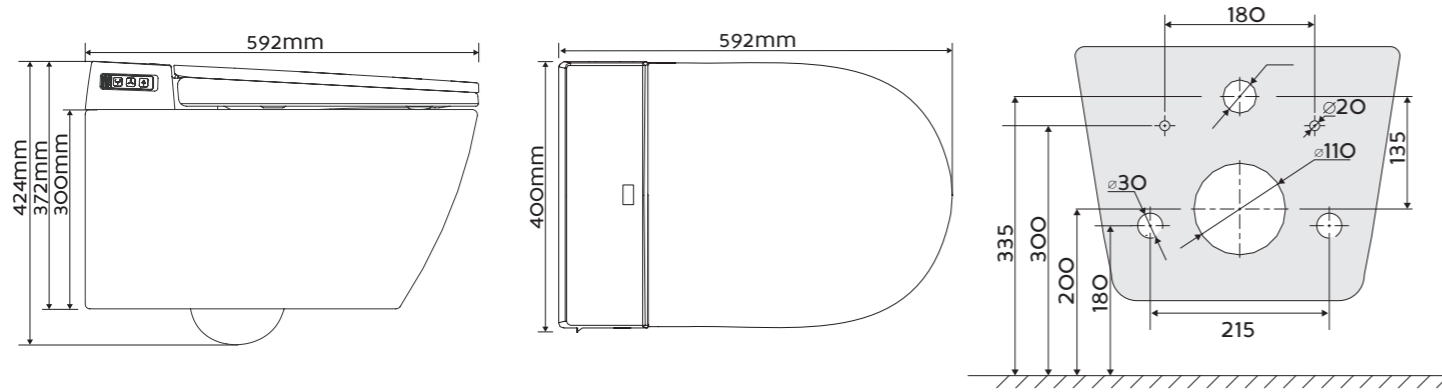

Technische Informationen

Nennspannung	220 V ~ 50 Hz	
Kabellänge	ca. 0,5 m	
Wasseranlage	Temperaturbereich Wasser	ca. 35°C - 42°C
	Verbrauch Reinigungswasser	4 l / 6 l
	Abflusssystem	Unterdrucksystem
Trocknung	Trocknungstemperaturbereich	32°C - 57°C
Sitzabdeckung	Sitzoberflächentemperatur	ca. 42°C
	Mit SoftClose Absenkautomatik für die Sitzabdeckung	SoftClose Dämpfmechanismus
Desodorierung	Geruchsneutralisierer	Aktivkohle-Filter
Nennleistung	980 W	
Max. Leistung	1600 W	
Umgebungstemperatur	3°C - 40°C	
Temperatur der Wasserversorgung	4°C - 35°C	
Wasserversorgungsdruck	0,07 - 0,75 MPa	
Abdichtungsgrad	IPX4	
Produktgewicht	37,4 kg	
Stromverbrauch	0,98 KW - 1,6 KW | 0,025 KW/Nutzung	
Reinigung	Bei Bedarf Düse abziehen und mit kleiner Bürste reinigen	
Garantie	5 Jahre