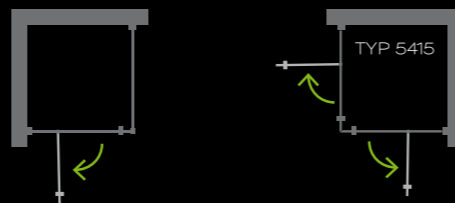

## MK800 6 mm

- 6 mm Sicherheitsglas
- Keine sichtbaren Verschraubungen an den Wandanschlussprofilen
- Innen flächenbündige Scharniere zur einfachen Reinigung
- Für bodengleichen Einbau geeignet
- Integrierter, verdeckter Hebe-Senkmechanismus

Griff Nr. 68

Scharniere aus hochwertigem Zink-Druckguss

Stabilisator

Typ	Maß	Maß-Typ	Höhe (zzgl. 35 mm Stabi.)	Produktmaß	Wannen- einbaumaß	Fliesenmaß (Glasmitte auf Fuge)	Einstiegs- breite	Schwarz matt O31 Klarglas 001
<b>Drehtür mit Festteil für Nische</b>								
5409	5410	800	003	2000	780-820	780-820	470	
Anschlag links	Anschlag rechts	900	004	2000	880-920	880-920	570	
		1000	005	2000	980-1020	980-1020	670	
		1200	040	2000	1180-1220	1180-1220	770	
		Sondermaß	099	400-2200	680-1600			
<b>Drehtür mit Festteil für Seitenwand</b>								
5411	5412	800	003	2000	770-790	785-805	470	
Anschlag links	Anschlag rechts	900	004	2000	870-890	885-905	570	
		1000	005	2000	970-990	985-1005	670	
		1200	040	2000	1170-1190	1185-1205	790	
		Sondermaß	099	400-2200	680-1600			
<b>Seitenwand für Drehtür mit Festteil</b>								
5413		750	002	2000	720-740	735-755		
		800	003	2000	770-790	785-805		
		900	004	2000	870-890	885-905		
		1000	005	2000	970-990	985-1005		
		Sondermaß	099	400-2200	155-1600			
<b>EckEinstieg Drehtür 4-teilig</b>								
					links / rechts	links / rechts	links / rechts	
5415		800/800	014	2000	770-790 / 770-790	785-805 / 785-805	755-775 / 755-775	680
		900/900	017	2000	870-890 / 870-890	885-905 / 885-905	855-875 / 855-875	820
		1000/1000	020	2000	970-990 / 970-990	985-1005 / 985/1005	955-875 / 955-975	960
		1200/1200	024	2000	1170-1190 / 1170-1190	1185-1205 / 1185-1205	1155-1175 / 155-1175	1130
		Sondermaß	099	max. 2200	680-1400 / 680-1400			
<b>Weitere Gläser</b>				005 Bella C (max. Höhe = 2100 mm), 003 Grau getönt, 045 Intima				
				008 Mastercarré				