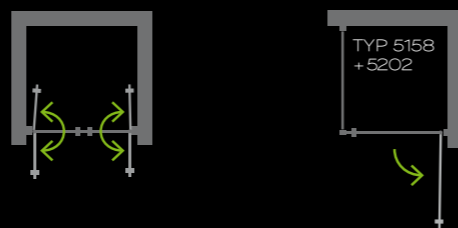

- 6 mm Sicherheitsglas
- Hohe Verstellmöglichkeit
- Große Einstiegsbreiten
- Für bodengleichen Einbau geeignet
- 4-facher Hebe-Senkmechanismus zum idealen Öffnen und Schließen der Türen