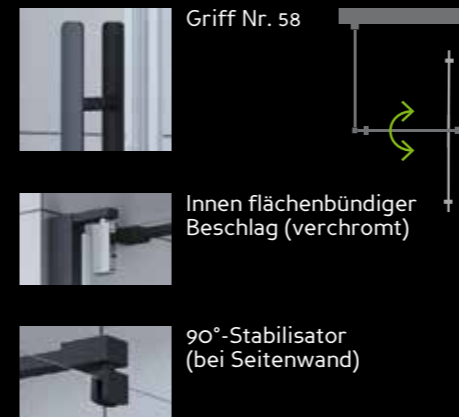

Schwarz setzt moderne Akzente, z.B. in Lofts  
oder im angesagten Industrial-Design.

Entdecken Sie hier die verschiedenen Varianten  
in schwarz und lassen Sie sich inspirieren.

Selbstverständlich sind alle Duschtrennungen auch  
mit Glasbeschichtung erhältlich.

*Ihr Duschwelten Team aus Neuwied*

**DUSCHWELTEN**  
AUS FREUDE AM DUSCHEN

**MK580**  
**8 mm**

- 8 mm Sicherheitsglas
- Türen öffnen nach innen und außen
- Hohe Verstellmöglichkeit
- Große Einstiegsbreiten
- Für bodengleichen Einbau geeignet
- Scharnier mit Hebe-Senkmechanismus zum optimalen Öffnen & Schließen der Türen